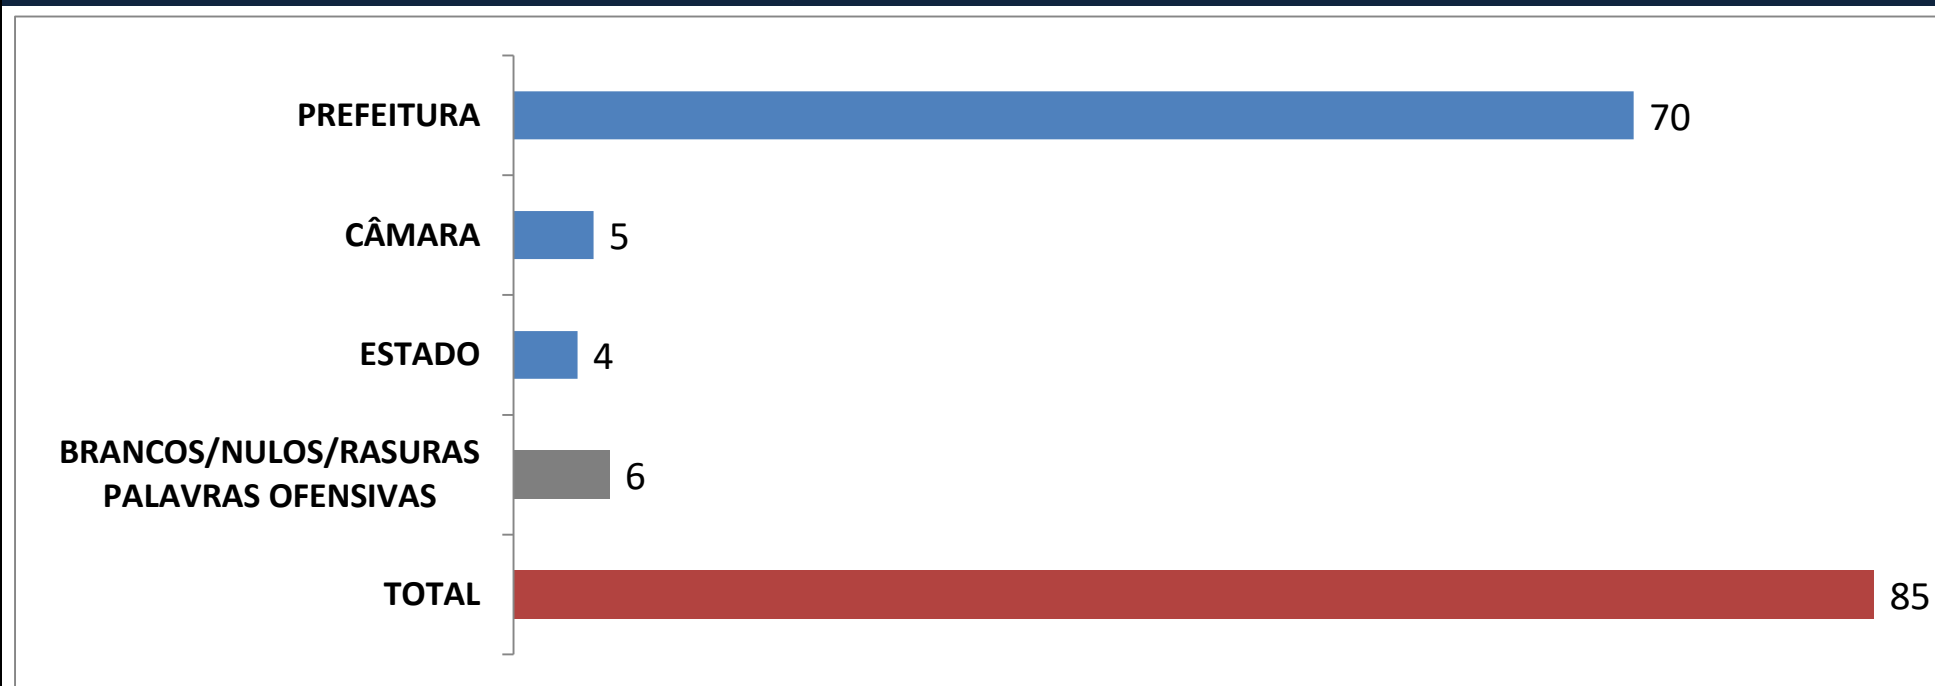

CÂMARA MUNICIPAL DE ASSIS

Estado de São Paulo

URNA DO POVO

0800-770-1241 / 18 3302-4144

Pesquisa de satisfação sobre a administração pública realizada de 08 de Novembro à 20 de Dezembro de 2017 nas reuniões do CONSEG Rural e na Câmara Municipal

CLASSIFICAÇÃO POR: **ÓRGÃOS DIRECIONADOS**

CÂMARA MUNICIPAL DE ASSIS

Estado de São Paulo

URNA DO POVO

0800-770-1241 / 18 3302-4144

Pesquisa de satisfação sobre a administração pública realizada de 08 de Novembro à 20 de Dezembro de 2017 nas reuniões do CONSEG Rural e na Câmara Municipal