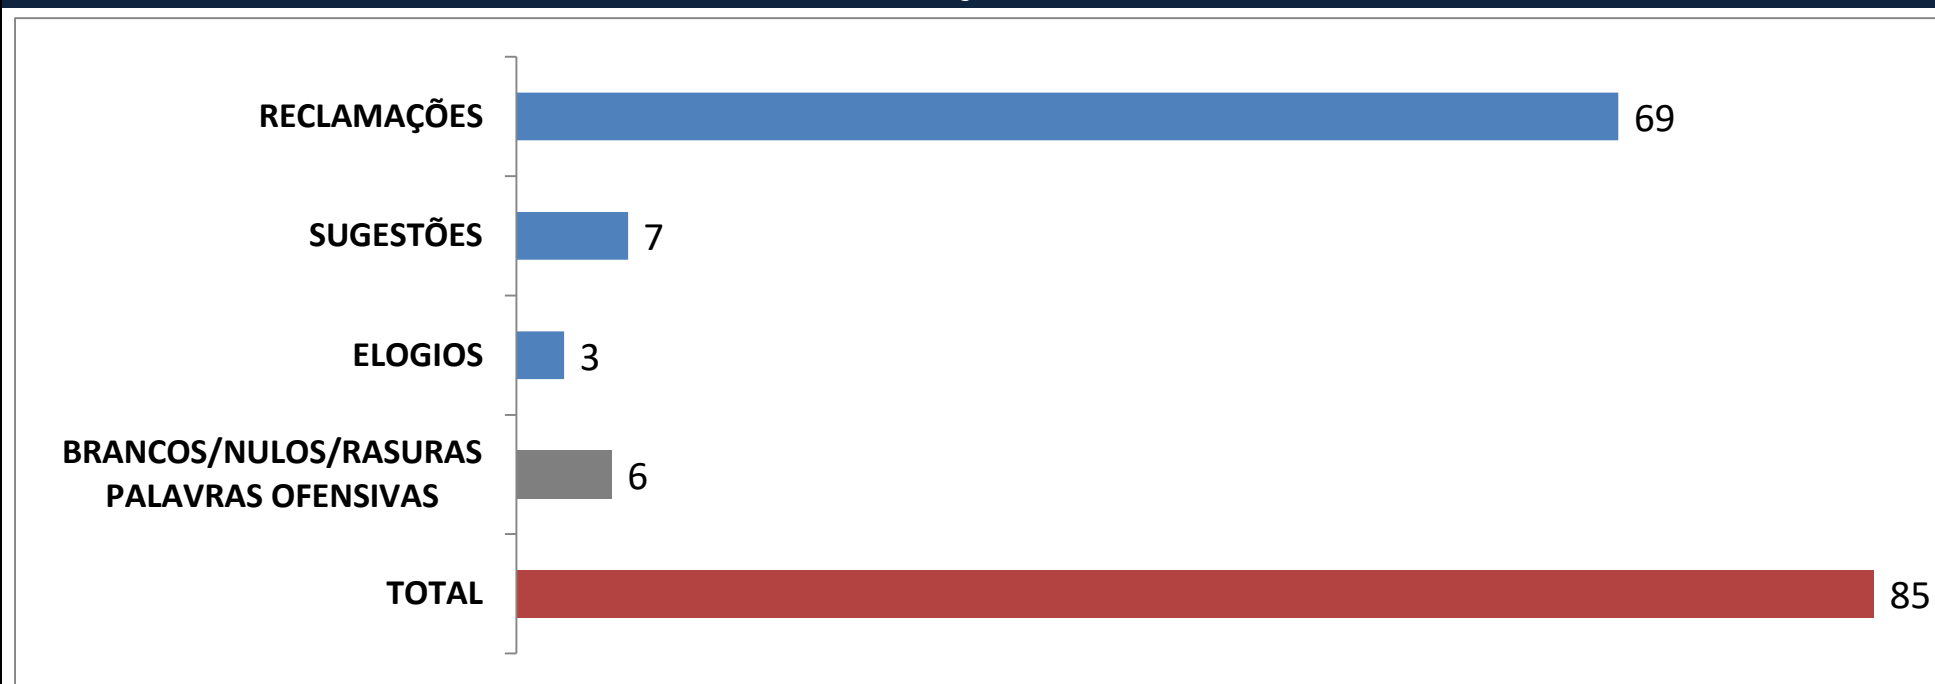

CÂMARA MUNICIPAL DE ASSIS

Estado de São Paulo

URNA DO POVO

0800-770-1241 / 18 3302-4144

Pesquisa de satisfação sobre a administração pública realizada de 08 de Novembro à 20 de Dezembro de 2017 nas reuniões do CONSEG Rural e na Câmara Municipal

CLASSIFICAÇÃO POR: TIPO